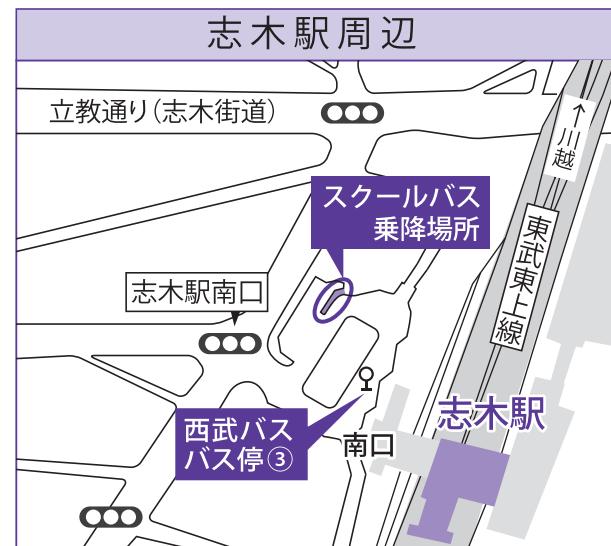

学校法人
立教学院 (新座)
アクセスマップ

新座駅	■ JR武蔵野線 南口より	■ 東武東上線 (東京メトロ有楽町線/副都心線相互乗り入れ) 南口より
	◎ 徒歩 正門まで約25分	◎ 徒歩 正門まで約15分
	◎ スクールバス 約10分 (運行時間 7:30~18:45 運賃無料) ※	◎ スクールバス 南口より約 7分 (運行時間 10:10~18:30 運賃無料) ※
	◎ 西武バス 約10分 志木駅南口行 (北野入口経由) 「立教前」下車	◎ 西武バス 南口より約10分 清瀬駅北口行/所沢駅東口行「立教前」下車

志木駅	■ JR武蔵野線 南口より	■ 東武東上線 (東京メトロ有楽町線/副都心線相互乗り入れ) 南口より
	◎ 徒歩 正門まで約25分	◎ 徒歩 正門まで約15分
	◎ スクールバス 約10分 (運行時間 7:30~18:45 運賃無料) ※	◎ スクールバス 南口より約 7分 (運行時間 10:10~18:30 運賃無料) ※
	◎ 西武バス 約10分 志木駅南口行 (北野入口経由) 「立教前」下車	◎ 西武バス 南口より約10分 清瀬駅北口行/所沢駅東口行「立教前」下車

※スクールバスの運行情報・時刻表はWebサイトでご確認ください。

立教大学(新座キャンパス) 〒352-8558 埼玉県新座市北野1-2-26
 立教新座中学校・高等学校 〒352-8523 埼玉県新座市北野1-2-25