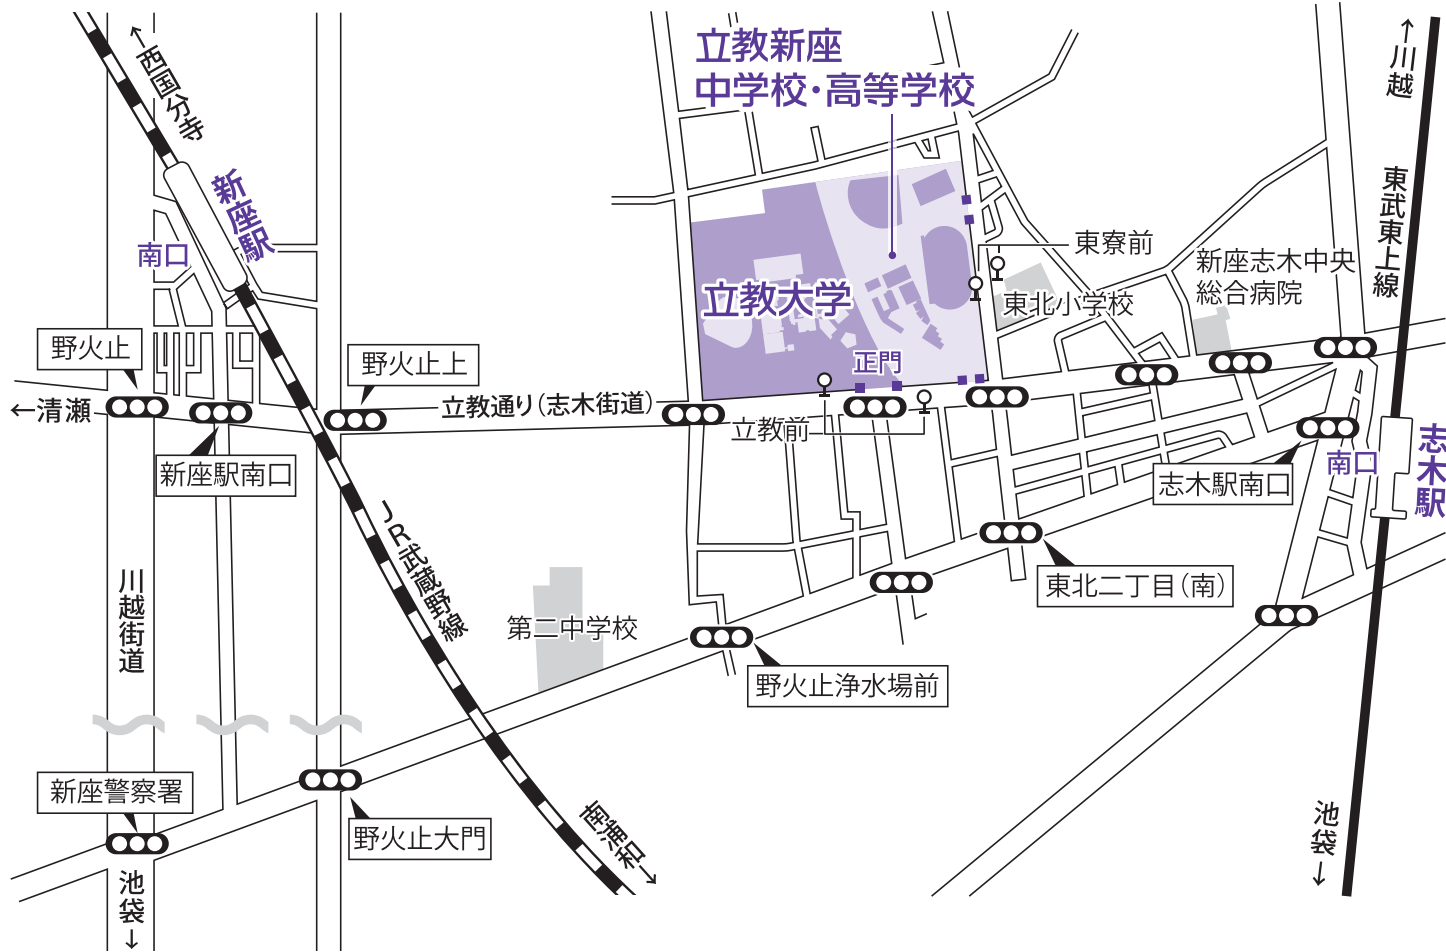

学校法人
立教学院 (新座)
アクセスマップ

新座駅	■ JR武蔵野線 南口より	■ 東武東上線 (東京メトロ有楽町線/副都心線相互乗り入れ) 南口より
	◎ 徒歩 正門まで約25分	◎ 徒歩 正門まで約15分
	◎ スクールバス 約10分 (運行時間 7:30~18:45 運賃無料) ※	◎ スクールバス 南口より約 7分 (運行時間 10:10~18:30 運賃無料) ※
	◎ 西武バス 約10分 志木駅南口行 (北野入口経由) 「立教前」下車	◎ 西武バス 南口より約10分 清瀬駅北口行/所沢駅東口行「立教前」下車

志木駅	■ JR武蔵野線 南口より	■ 東武東上線 (東京メトロ有楽町線/副都心線相互乗り入れ) 南口より
	◎ 徒歩 正門まで約25分	◎ 徒歩 正門まで約15分
	◎ スクールバス 約10分 (運行時間 7:30~18:45 運賃無料) ※	◎ スクールバス 南口より約 7分 (運行時間 10:10~18:30 運賃無料) ※
	◎ 西武バス 約10分 志木駅南口行 (北野入口経由) 「立教前」下車	◎ 西武バス 南口より約10分 清瀬駅北口行/所沢駅東口行「立教前」下車

※スクールバスの運行情報・時刻表はWebサイトでご確認ください。

立教大学(新座キャンパス) 〒352-8558 埼玉県新座市北野1-2-26
 立教新座中学校・高等学校 〒352-8523 埼玉県新座市北野1-2-25